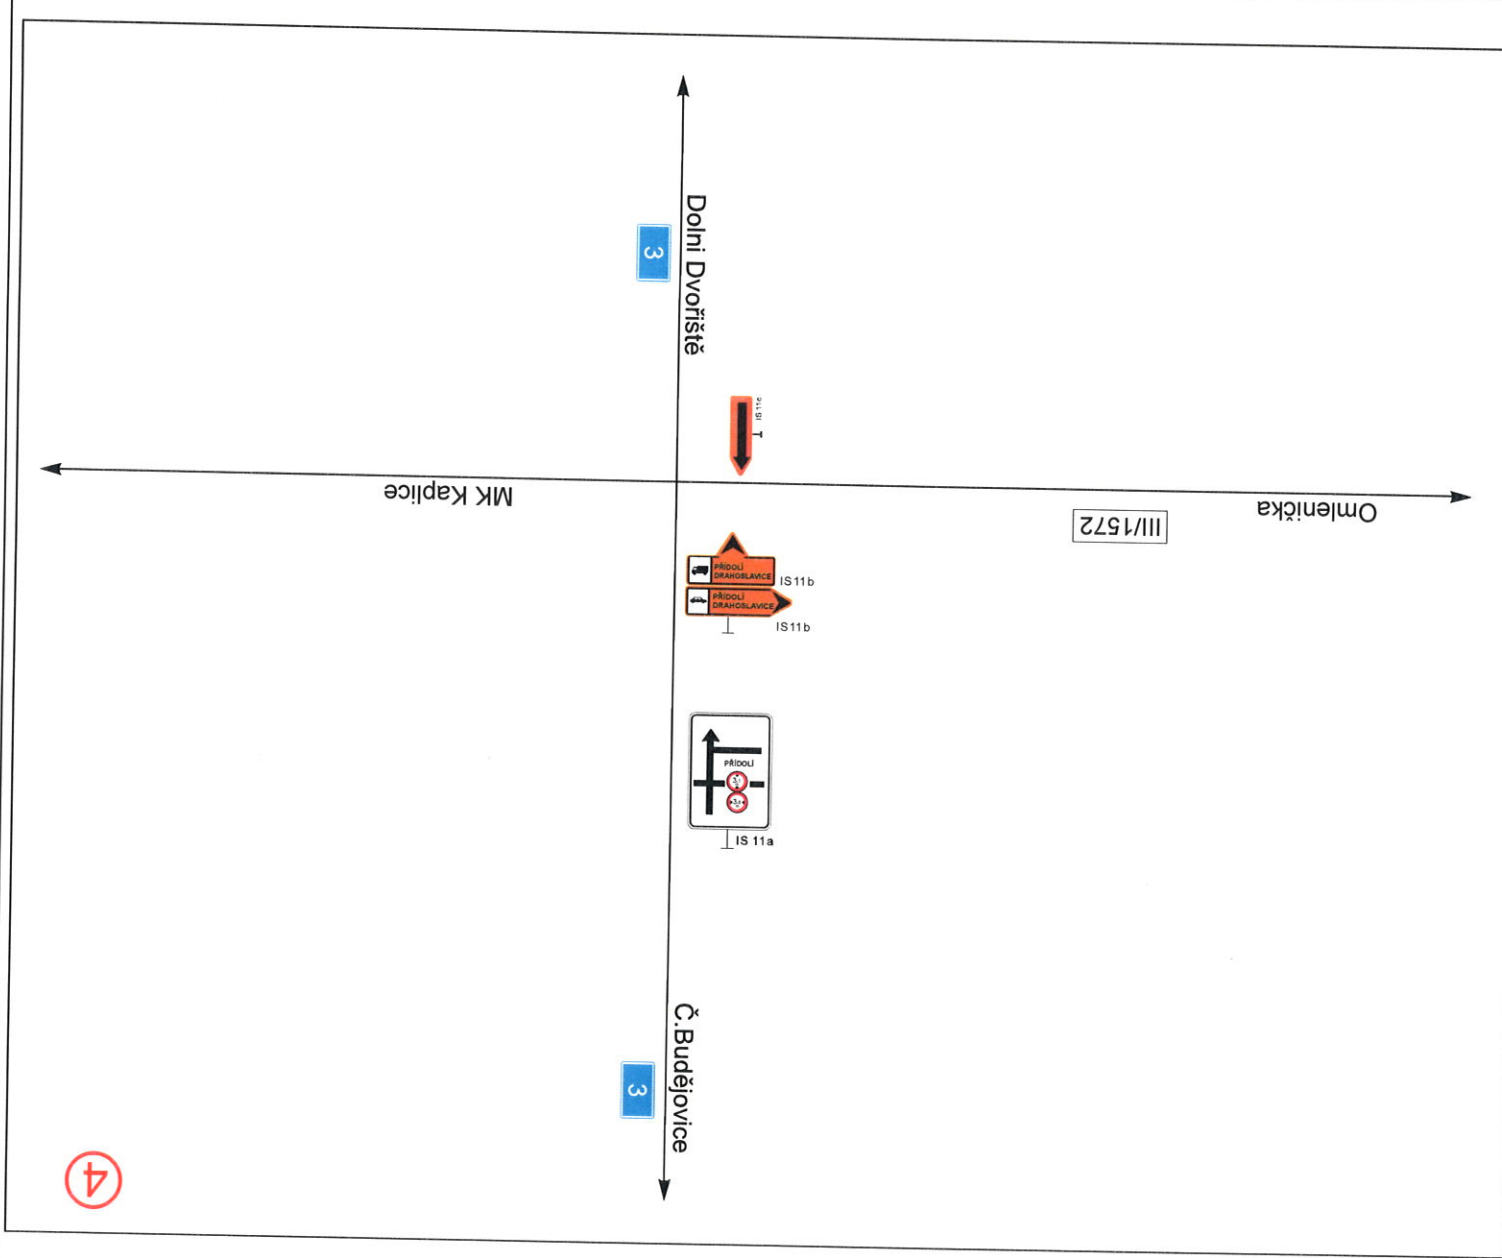

MODERNIZACE SIL III/1572 - KŘIŽ. II/157 - DRAHOSLAVICE

4

3