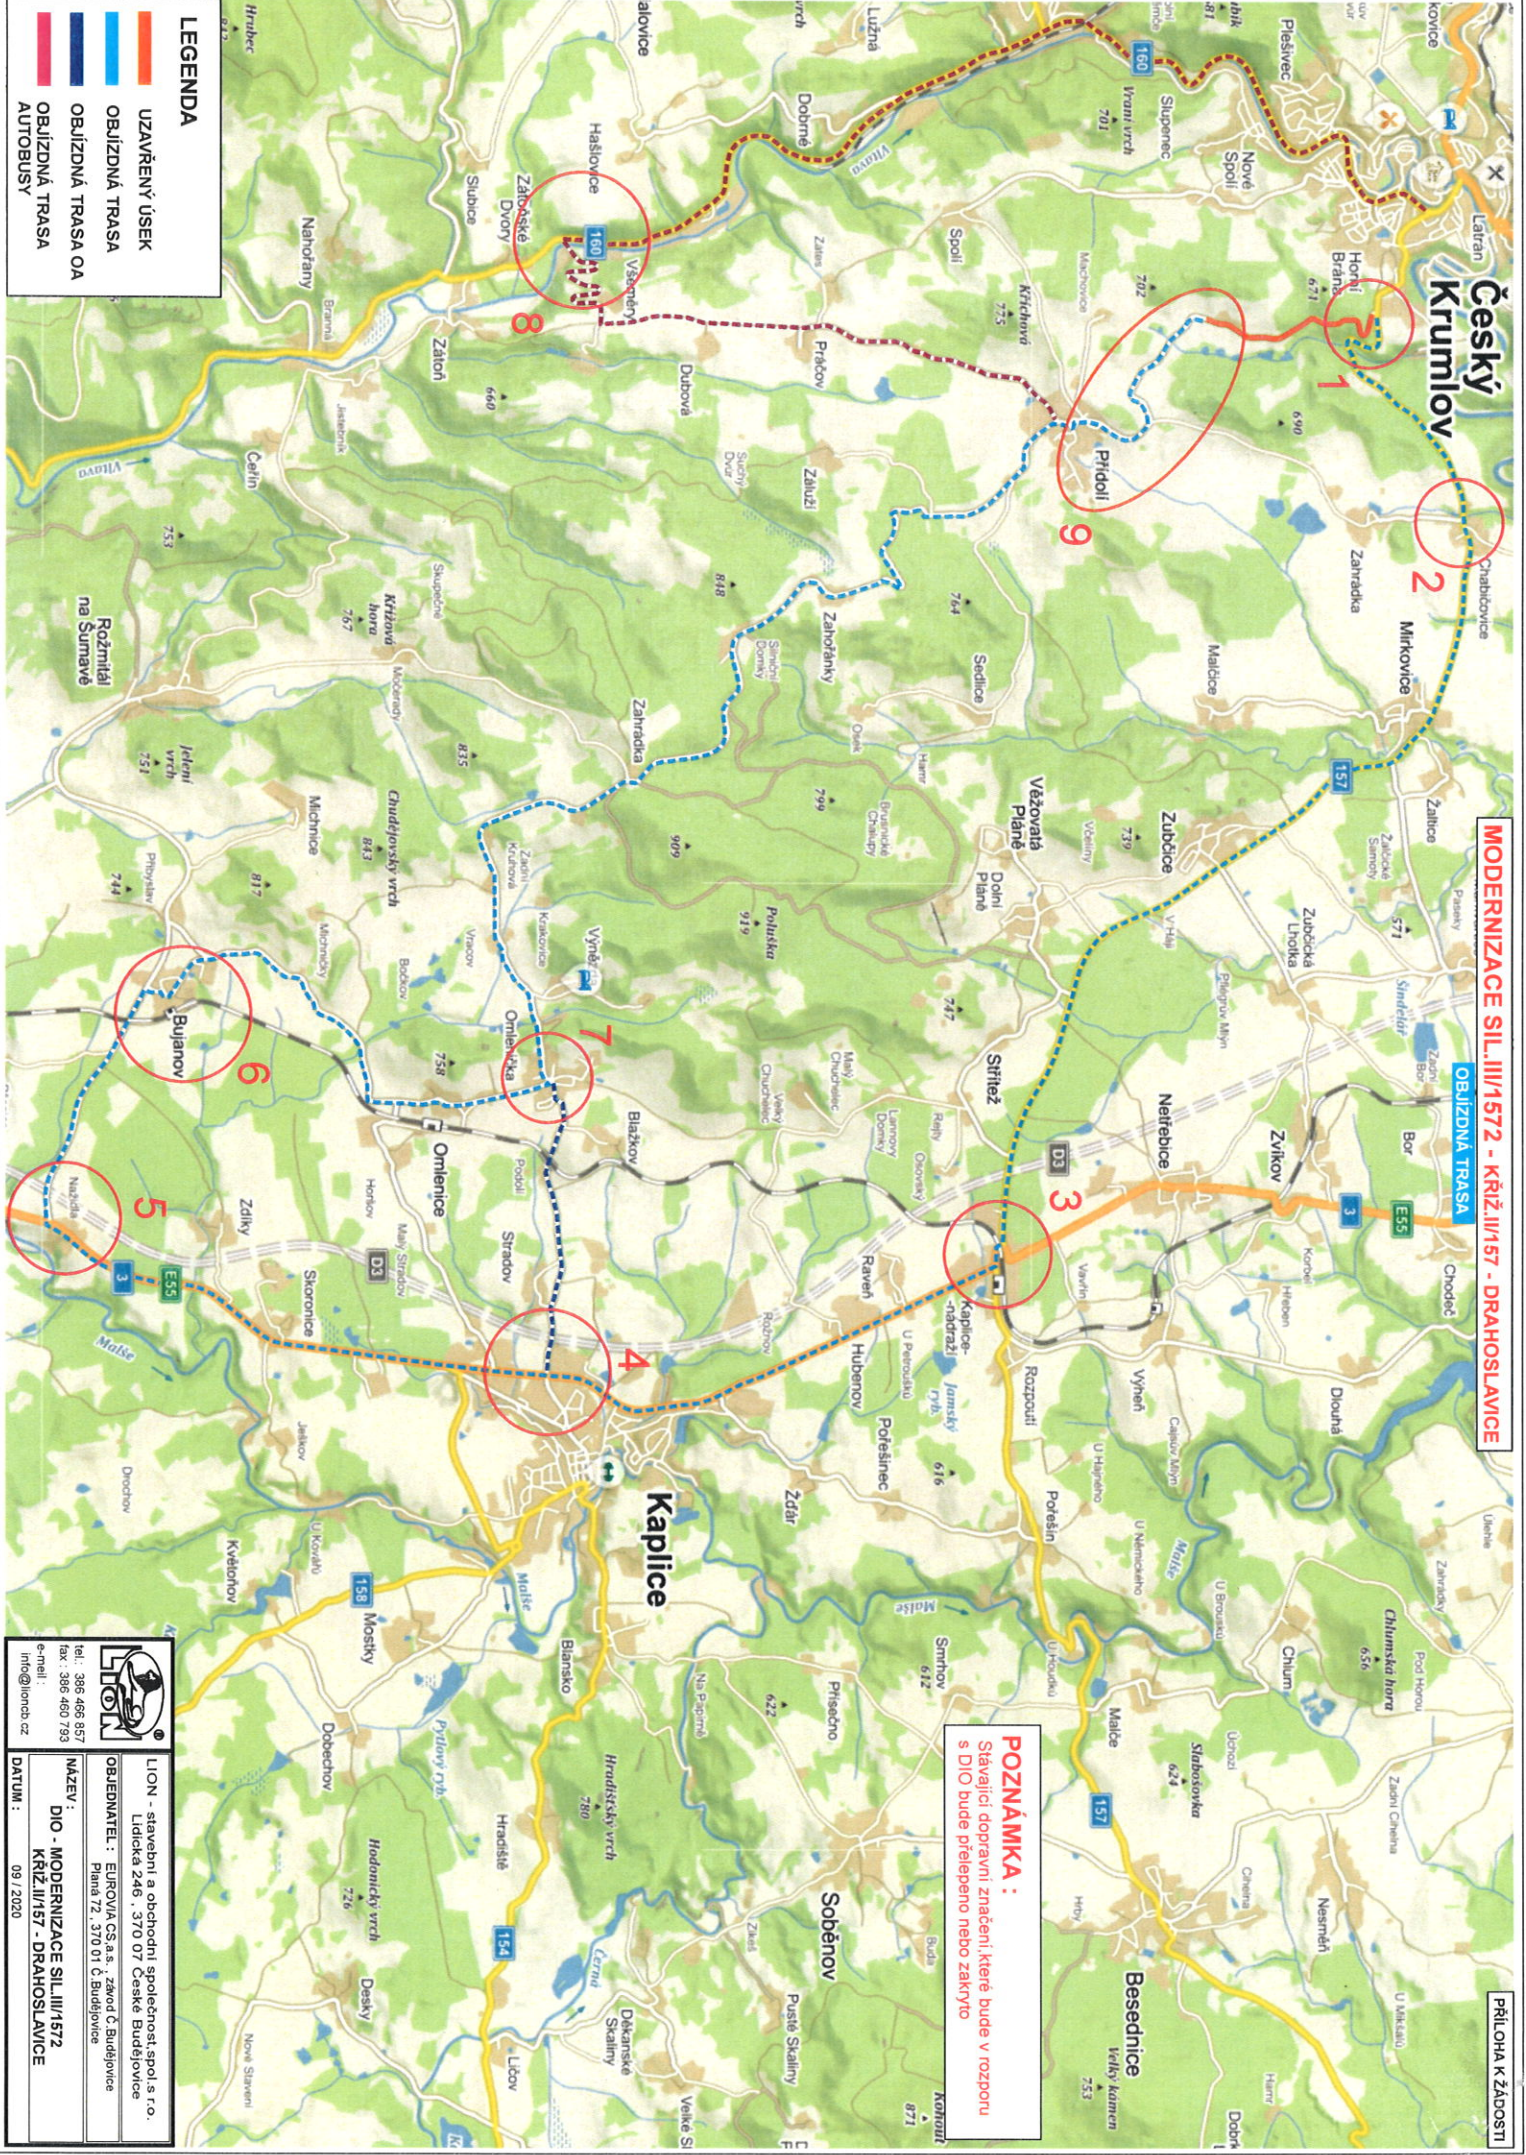

Český Krumlov

MODERNIZACE SIL III/1572 - KŘÍŽ III/157 - DRAHOŠLAVICE

PŘÍLOHA K ŽÁDOSTI

LEGENDA

- UZAVŘENÝ ÚSEK
- OBUIZDNÁ TRASA
- OBUIZDNÁ TRASA OA
- OBUIZDNÁ TRASA AUTOBUSY

POZNÁMKA :
Stávající dopravní značení, které bude v rozporu s DIO bude přešlepeno nebo zakryto

DATUM :
09 / 2020

②

①

MODERNIZACE SIL III/1572 - KŘIŽ. II/157 - DRAHOSLAVICE

4

3

6

5

MODERNIZACE SIL, III/1572 - KRÍŽ, III/157 - DRAHOSLAVICE

8

7

MODERNIZACE SIL.III/1572 - KŘIŽ.III/157 - DRAHOSLAVICE