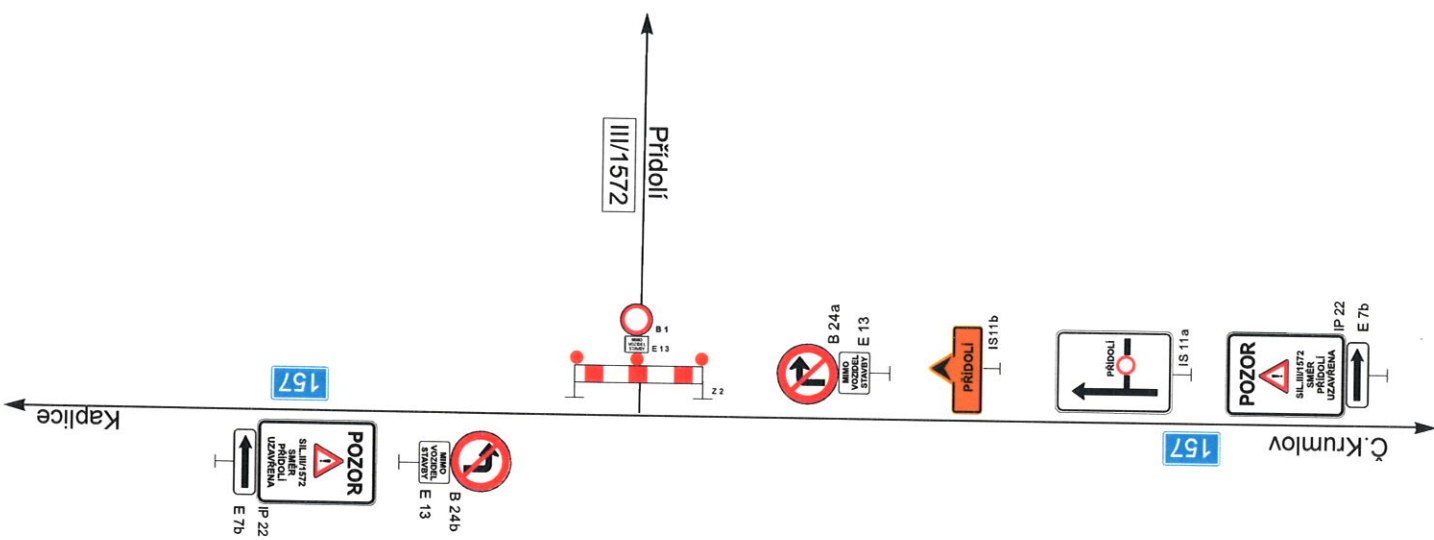

Český Krumlov

MODERNIZACE SIL III/1572 - KŘÍŽ III/157 - DRAHOŠLAVICE

PŘÍLOHA K ŽÁDOSTI

LEGENDA

- UZAVŘENÝ ÚSEK
- OBUIZDNÁ TRASA
- OBUIZDNÁ TRASA OA
- OBUIZDNÁ TRASA AUTOBUSY

POZNÁMKA :
Stávající dopravní značení, které bude v rozporu s DIO bude přešlepeno nebo zakryto

DATUM :
09 / 2020

②

①

MODERNIZACE SIL III/1572 - KŘIŽ. II/157 - DRAHOSLAVICE

4

3

6

5