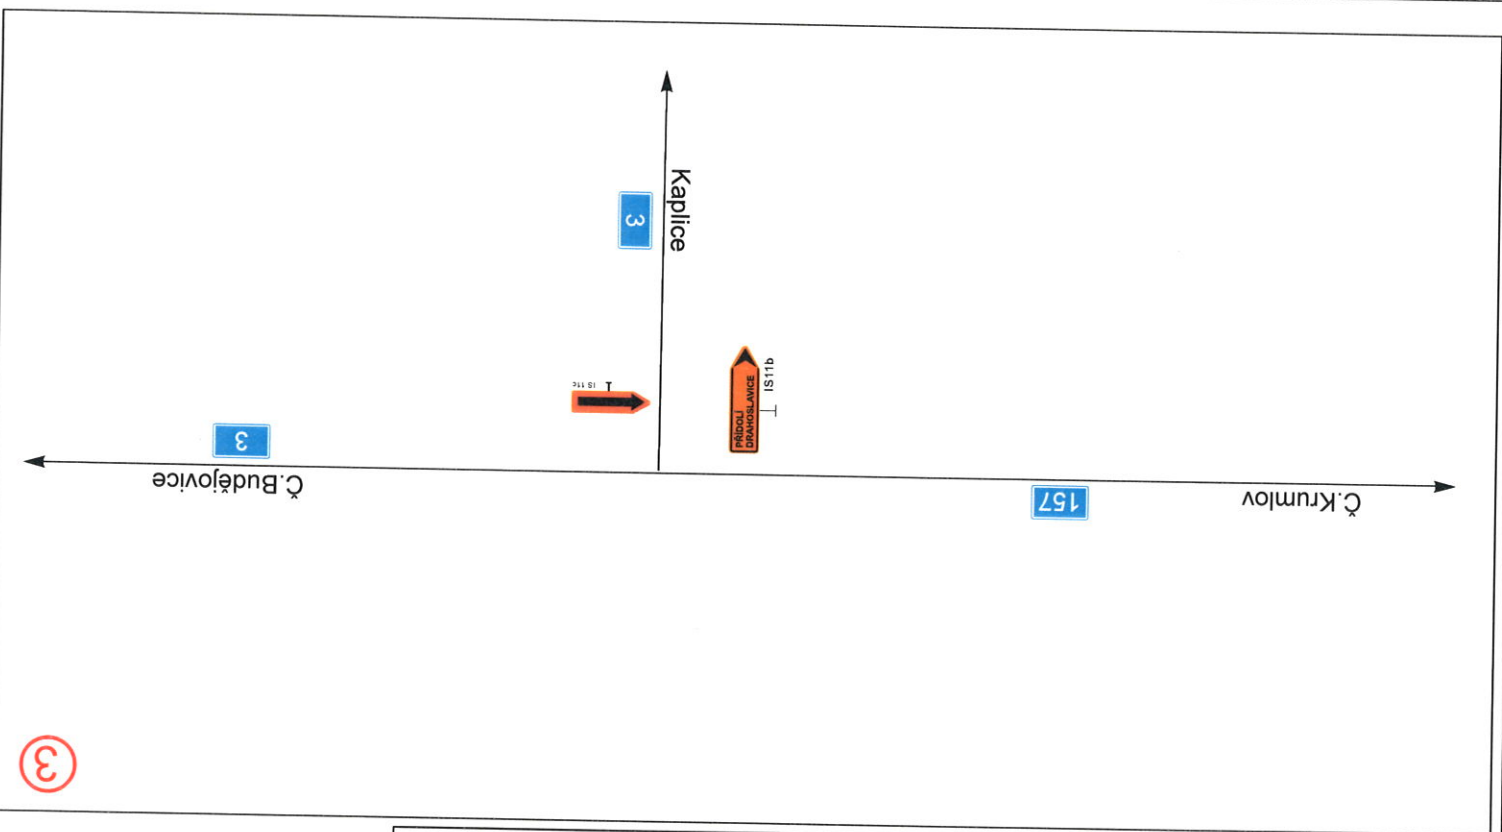

DATUM :
09 / 2020

②

①

MODERNIZACE SIL III/1572 - KŘIŽ. II/157 - DRAHOSLAVICE

4

3

6

5