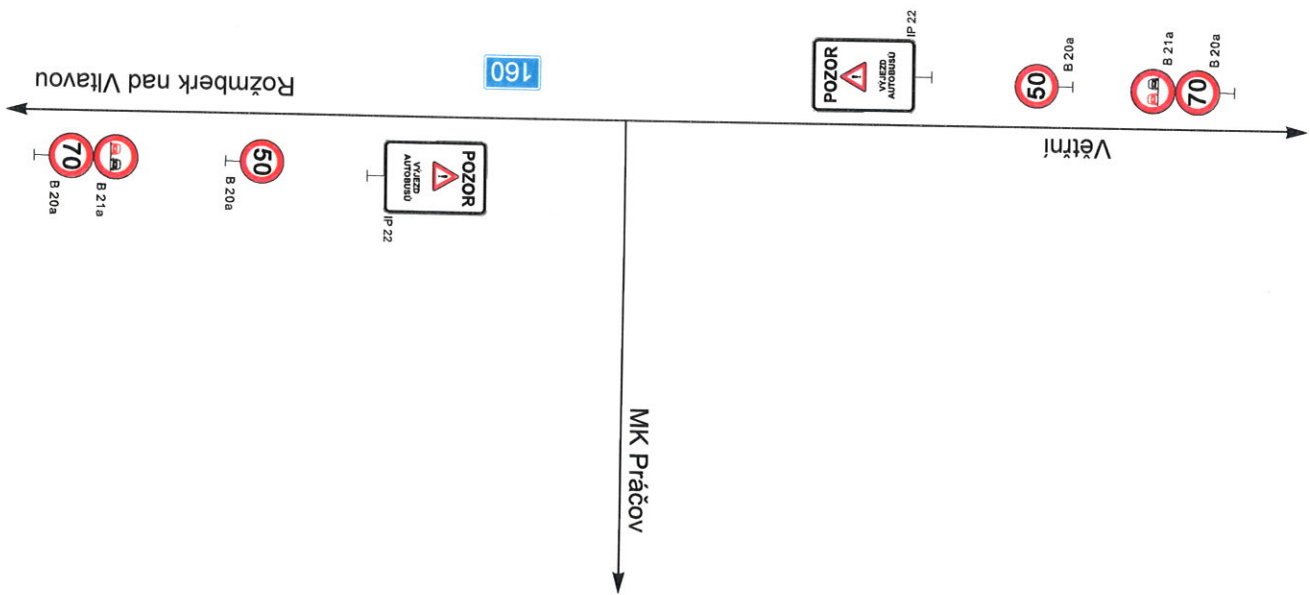

MODERNIZACE SIL, III/1572 - KRÍŽ, III/157 - DRAHOSLAVICE

8